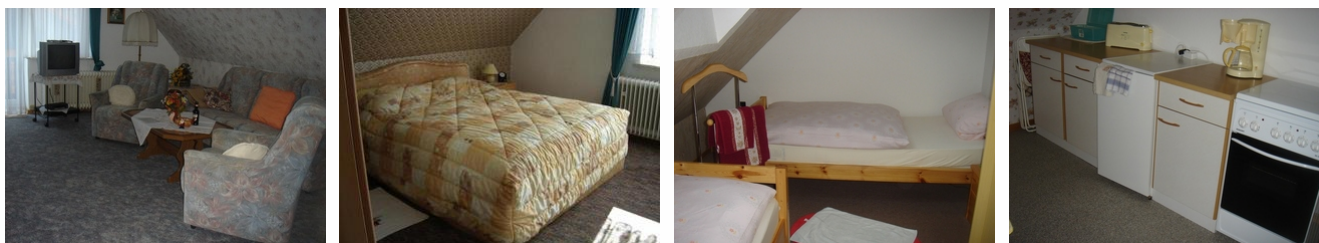

## Beschreibung

Verbringen Sie Ihren Urlaub in den Ferienwohnungen im Haus am Gerlachsbach in Altenau im Oberharz.

Herzlich Willkommen in den Ferienwohnungen in Altenau Haus am Gerlachsbach in Altenau im Oberharz. Das Haus am Gerlachsbach in der Rothenberger Str. 18 a ist direkt am Gerlachsbach gelegen. In wenigen Minuten sind Sie im Kurpark, einige Minuten später in der Stadtmitte. Hier finden Sie Einkaufsmöglichkeiten, Gastronomie und Europas größten KräuterPark. Auf dem Glockenberg befinden sich der Heiße Brocken, eine im Dezember 2007 neu eröffnete Thermalsole und Saunalandschaft, eine Kegelbahn und ein Minigolfplatz.

## Haus Am Gerlachsbach Große Wohnung

In der 76 qm großen Ferienwohnung im Haus am Gerlachsbach mit eigenem Balkon, 1 Schlafzimmer, Wohn-/ Schlafzimmer (Schrankbetten), Kinderzimmer, Dusche/WC und kompletter Küche werden Sie sich wie zu Hause fühlen. Sat-Fernsehen und Stereoanlage sind selbstverständlich. Für die kleinen Gäste werden Kinderbett und Hochstuhl bereit gehalten. Die Ferienwohnung ist mit Teppichfußboden ausgestattet. Die Ferienwohnung im Haus am Gerlachsbach bietet Platz für 6 Personen und befindet sich im Dachgeschoss und Sie haben einen herrlichen Blick auf Landschaft und Ort.

**Essen & Trinken:** Grillmöglichkeit

**Küche:** Backofen, Kühlschrank, Mikrowelle, separate Küche

**Sanitär:** Dusche/WC, Haartrockner

**Service:** Bettwäsche, Handtücher, Tiere willkommen

**Technik:** CD-Player, Kabel/Sat, TV

**Essen & Trinken:** Grillmöglichkeit

**Küche:** Küche (Pantry/Mini), Kühlschrank

**Sanitär:** Dusche/WC, Haartrockner

**Service:** Bettwäsche, Handtücher, Tiere willkommen

**Technik:** CD-Player, Kabel/Sat, TV